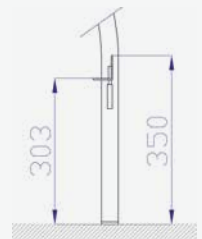

B Lena 90 +L ep...

B Lena 140 +L ep25

B Lena

H: EPOXY

Ø 35 mm

zjsponden - longerons - bed sides - Bettseiten : "L" 48 x 40 mm, ht 4,5 cm

		90	140
	TH	82	82
	TB	94	144
	TD	207,0	207,0
	H	35,5	35,5
	B x D	90x200	140x200

m³

0,1

0,14

kg

16,1

17,8

B Lena HT Z